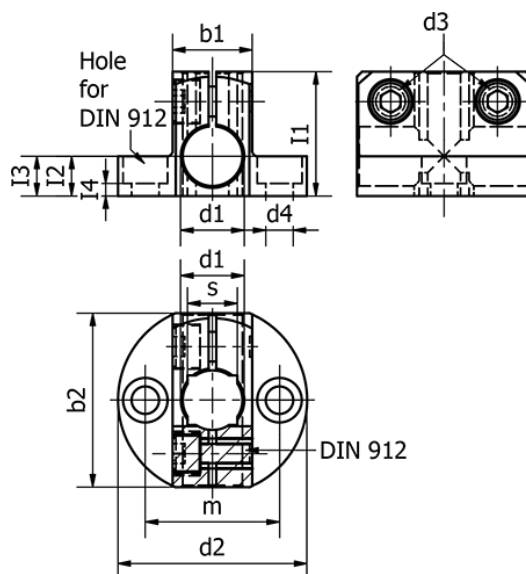

# Data Sheet

Article number: 20473B8ELS

Description: E+G Foot clamp mounting - GN 473-B8-ELS

## Measures

b1	= 14	l2	= 7
b2	= 29	l3	= 7
Clamping kit for d3	= GN 511-M4-14	l4	= 3
d1	= B8	m	= 22
d2	= 31.5	s	= -
d3	= M4	Weight (g)	= 23
d4	= M4		
l1	= 20		